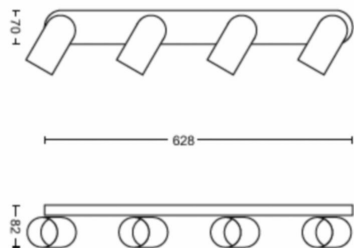

PHILIPS

Стельовий/настінний
точковий світильник
Pongee, 4 шт.

Стельові / настінні точкові
світильники

Лампа не постачається

Чорний

50584/30/PN