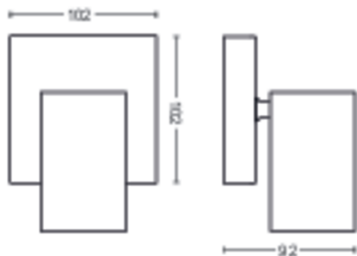

PHILIPS

Стельовий/настінний
точковий світильник
Kosiro

Стельові / настінні точкові
світильники

Лампа не постачається

Чорний

50591/30/PN