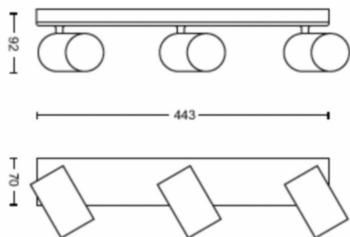

PHILIPS

Стельовий/настінний
точковий світильник
Kosiro, 3 шт.

Стельові / настінні точкові
світильники

Лампа не постачається

Чорний

50593/30/PN