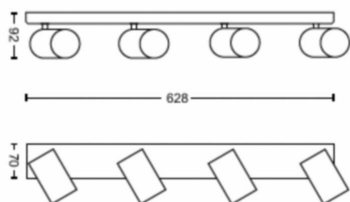

PHILIPS

Стельовий/настінний
точковий світильник
Kosiro, 4 шт.

Стельові / настінні точкові
світильники

Лампа не постачається

Чорний

50594/30/PN