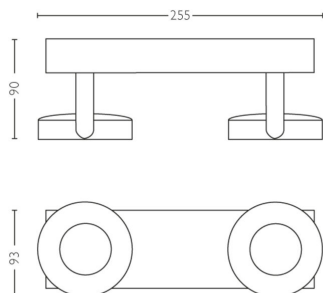

Теплий світ завдяки регулюванню яскравості

Змініть атмосферу кімнати відповідно до свого заняття. За допомогою світлодіодних точкових світильників Philips WarmGlow ви можете плавно налаштувати освітлення до потрібного рівня – від яскравого функціонального світла до затишного теплого світіння. Чим сильніше затемнення, тим тепліший відтінок світла.

Освітлення для зручності та безтурботного використання

- Легкий монтаж ClickFix
- Отримайте високоякісне світлодіодне освітлення, водночас заощаджуючи енергію
- Строк служби лампи до 30 років
- Миттєва яскравість після ввімкнення
- Потужний світловий потік – 1000 лм
- Комфорт для ваших очей
- Вбудована світлодіодна лампа
- 5 років гарантії для безтурботного використання

Універсальне освітлення для кожної миті вашого дня

- Змінійте атмосферу поворотом регулятора яскравості

Довершена конструкція для оптимального освітлення

- Тривалий термін використання, високоякісний матеріал
- Регульований точковий рефлектор для максимальної гнучкості
- Ідеальний пучок світла для спрямованого освітлення