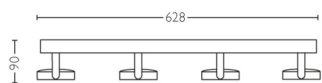

PHILIPS

Стельовий/настінний
точковий світильник
Clockwork, 4 шт.

Стельові / настінні точкові
світильники

2200–2700K

Білий

Можливість регулювання
яскравості; тепле світло

Простий монтаж за допомоги
ClickFix

53174/31/PO