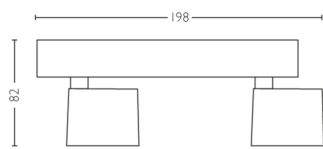

PHILIPS

Стельовий/настінний
точковий світильник Star,
2 шт.

Стельові / настінні точкові
світильники

2200–2700K

Білий

Можливість регулювання
яскравості; тепле світло

Простий монтаж за допомоги
ClickFix

56242/31/P0