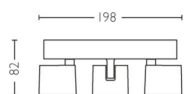

PHILIPS

Стельовий/настінний
точковий світильник Star, 3
шт.

Стельові / настінні точкові
світильники

2200–2700K

Білий

Можливість регулювання
яскравості; тепле світло

Простий монтаж за допомоги
ClickFix

56243/31/P0