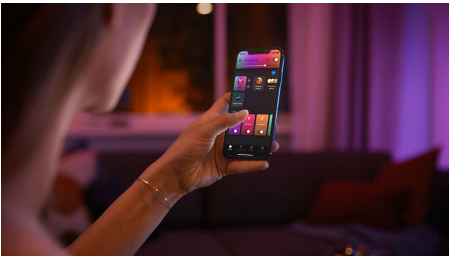

Зручне інтелектуальне освітлення

Однієї такої розумної лампи досить, щоб ваша кімната заграла барвами. На вибір доступне біле світло з відтінками від теплого до холодного, а також 16 мільйонів кольорів. Ви можете скористатися Bluetooth, щоб миттєво керувати світлом в одній кімнаті, або підключитися до Hue Bridge, щоб отримати весь спектр переваг.

Необмежені можливості

- Керування за допомогою програми або голосу*

Зручне розумне освітлення

- Керування 10 світильниками за допомогою програми Bluetooth
- Створюйте індивідуальну атмосферу завдяки кольоровому розумному освітленню
- Створюйте ідеальний настрій: від теплого до холодного білого світла
- Ідеальні режими освітлення для повсякденних справ
- Використовуйте весь набір функцій розумного освітлення за допомогою Bridge

Найважливіше

Керування за допомогою програми або голосу*

Philips Hue підтримує Alice, Siri та Google Assistant. За допомогою простих голосових команд можна зменшувати чи збільшувати яскравість і змінювати колір освітлення для окремого світильника або відразу всіх світильників в домі. Для голосового керування потрібен комутатор Philips Hue Bridge і сумісний пов'язаний пристрій.

Керування 10 світильниками за допомогою програми Bluetooth

За допомогою програми Hue Bluetooth ви можете керувати розумними світильниками Hue в одній кімнаті своєї оселі. Додайте до 10 розумних світильників і керуйте всіма ними лише одним натисканням кнопки на мобільному пристрої.