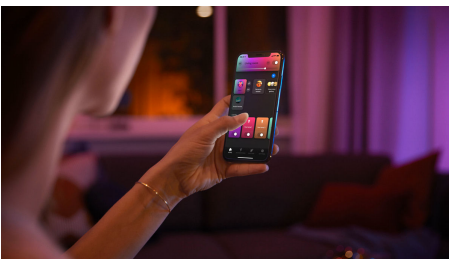

Керування 10 світильниками за допомогою програми Bluetooth

За допомогою програми Hue Bluetooth ви можете керувати розумними світильниками Hue в одній кімнаті своєї оселі. Додайте до 10 розумних світильників і керуйте всіма ними лише одним натисканням кнопки на мобільному пристрої.