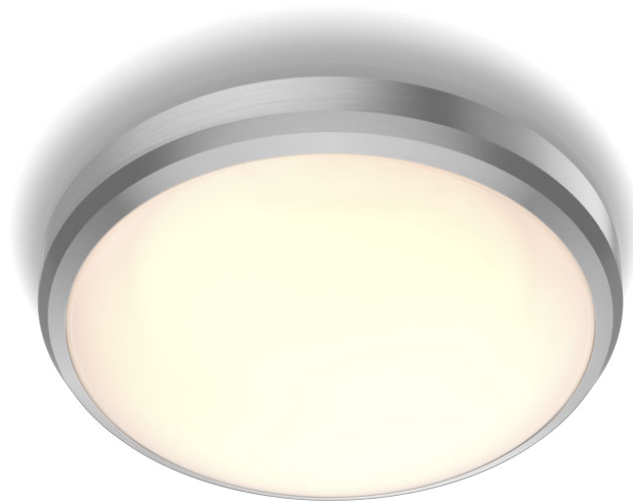

PHILIPS

Стельова лампа
Doris на 6 Вт

Стельові світильники

2700K

Нікель

Водостійка

8718699758820

Комфортне й приємне для очей світлодіодне світло

Світлодіодні світильники Philips забезпечують оптимальне освітлення для комфорту ваших очей.

Зручність у використанні

- Просте встановлення

Безпека

- Вологостійкість

Найвища якість

- EyeComfort – легке світло, комфортне для очей
- Легке очищення

Характеристики

Характеристики лампи

- Цільове призначення: Використання всередині приміщень

Дизайн та оздоблення

- Колір: Нікель
- Матеріал: Метал, Пластик

Надійність

- Кількість циклів перемикання: 15 000
- Номінальний термін служби: 15 000