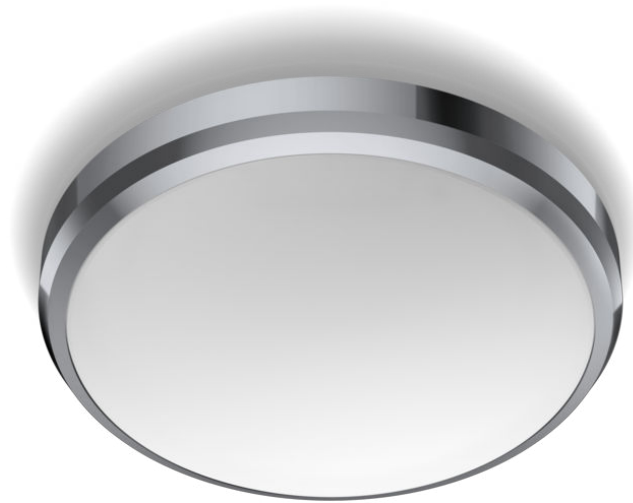

PHILIPS

Стельова лампа
Doris на 6 Вт

Стельові світильники

2700K

Хром

Водостійка

8718699777197

Комфортне й приємне для очей світлодіодне світло

Світлодіодні світильники Philips забезпечують оптимальне освітлення для комфорту ваших очей.

Зручність у використанні

- Просте встановлення

Безпека

- Вологостійкість

Найвища якість

- EyeComfort – легке світло, комфортне для очей
- Легке очищення

Характеристики

Характеристики лампи

- Цільове призначення: Використання всередині приміщень

Дизайн та оздоблення

- Колір: Хром
- Матеріал: Метал, Пластик

Надійність

- Кількість циклів перемикання: 15 000
- Номінальний термін служби: 15 000