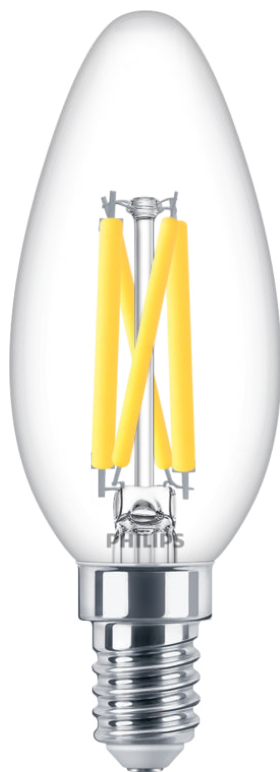

# PHILIPS

Філаментна лампа-свічка з прозорого скла на 60 Вт, В35, цоколь Е14

СВІТЛОДІОДНА

2200–2700К

806 лм

15 000 год

Регулювання яскравості

8719514324558

## Спробуйте світлодіодний світильник із теплим білим світлом та МОЖЛИВІСТЮ регулювання яскравості

Світлодіодні лампи-свічки Philips із прозорого скла відрізняються красивим світлом з ефектом додаткового блиску, а також надзвичайно довгим строком служби. Навіть вимкнена ця лампа має вишуканий вигляд і ідеально підходить для світильників-канделябрів із малим (Е14) патроном.

## Характеристики лампи

- Цільове призначення: Внутрішні/зовнішні
- Форма лампи: Лампа-свічка розсіяного світла
- Цоколь: E14
- Обробка лампи: Прозорий
- Можливість регулювання яскравості: Так
- Матеріал лампи: Скло