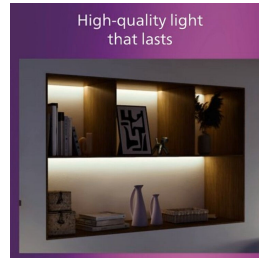

PHILIPS

Стельовий світильник
Magneos, 20 Вт, 286 мм

Стельові світильники

2700K

Білий

8719514328754

Комфортне й приємне для очей світлодіодне світло

Тонкий світлодіодний стельовий світильник Philips забезпечує ефект природного світла для загального освітлення. Це вишуканий шедевр для низьких стель, який створює елегантну атмосферу будь-де вдома. Комфортне світло, яке приємне для очей.

Високоякісне металеве покриття

Присмне металеве покриття з міцного матеріалу

Тривалий строк служби – до 25 000 годин

Світлодіодна технологія Philips збільшує строк служби виробу до 25 000 годин

Характеристики

Характеристики лампи

- Цільове призначення: Використання всередині приміщень

Дизайн та оздоблення

- Колір: Білий
- Матеріал: Метал, Пластик

Надійність

- Кількість циклів перемикання: 12 500
- Номінальний термін служби: 25 000

Різне

- Розроблено спеціально для: Кухня, Спальня, Їдальня, Гараж, Вітальня, Офіс
- Стиль: Сучасний
- Тип: Стельові світильники
- Комфорт для очей: Так

Інші характеристики

- Струм у лампі: 185 mA

Розміри та вага продукту