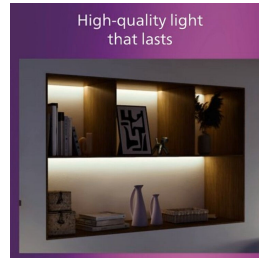

PHILIPS

Стельовий світильник
Magneos, 12 Вт, 210 мм

Стельові світильники

4000K

Білий

8719514328846

Комфортне й приємне для очей світлодіодне світло

Тонкий світлодіодний стельовий світильник Philips забезпечує ефект природного світла для загального освітлення. Це вишуканий шедевр для низьких стель, який створює елегантну атмосферу будь-де вдома. Комфортне й приємне для очей світло.

Високоякісне металеве покриття

Присмне металеве покриття з міцного матеріалу

Тривалий строк служби – до 25 000 годин

Світлодіодна технологія Philips збільшує строк служби виробу до 25 000 годин

Характеристики

Характеристики лампи

- Цільове призначення: Використання всередині приміщень

Дизайн та оздоблення

- Колір: Білий
- Матеріал: Метал, Пластик

Надійність

- Кількість циклів перемикання: 12 500
- Номінальний термін служби: 25 000

Різне

- Розроблено спеціально для: Кухня, Спальня, Їдальня, Гараж, Вітальня, Офіс
- Стиль: Сучасний
- Тип: Стельові світильники
- Комфорт для очей: Так

Інші характеристики

- Струм у лампі: 110 mA

Розміри та вага продукту