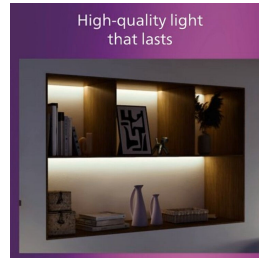

PHILIPS

Стельовий світильник
Magneos, 12 Вт, 210 мм

Стельові світильники

4000K

Білий

8719514328846

Комфортне й приємне для очей світлодіодне світло

Тонкий світлодіодний стельовий світильник Philips забезпечує ефект природного світла для загального освітлення. Це вишуканий шедевр для низьких стель, який створює елегантну атмосферу будь-де вдома. Комфортне й приємне для очей світло.

Високоякісне металеве покриття

Присмне металеве покриття з міцного матеріалу

Тривалий строк служби – до 25 000 годин

Світлодіодна технологія Philips збільшує строк служби виробу до 25 000 годин

Характеристики

Характеристики лампи

- Цільове призначення: Використання в середині приміщень

Дизайн та оздоблення

- Колір: Білий
- Матеріал: Метал, Пластик

Надійність

- Кількість циклів перемикання: 12 500

Характеристики середовища

- Кут розсіювання променя: 110 °
- Стабільність кольору: 6 SDCM
- Індекс якості кольоропередачі (CRI): 80

Різне

- Розроблено спеціально для: Спальня, Вітальня, Їдальня, Кухня, Домашній офіс, Гараж
- Стиль: Сучасний
- Тип: Стельові світильники
- EyeComfort: Так