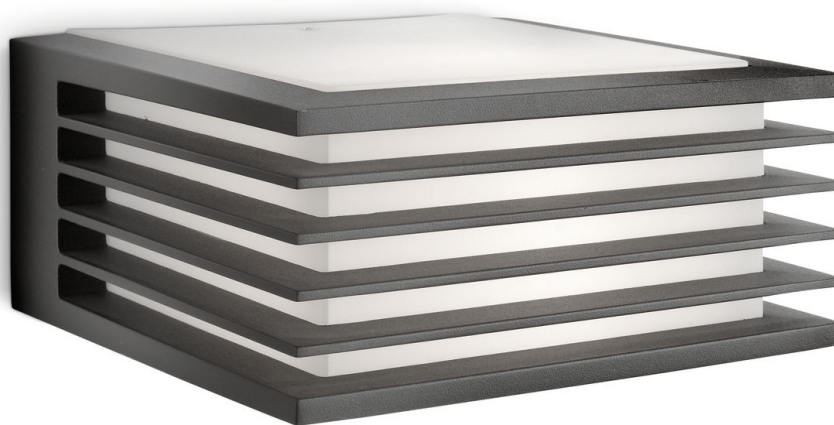

PHILIPS

Настінний світильник
Shades на 15 Вт

myGarden

2700K

Антрацит

Водостійка

8719514385382

Ощадливо й стильно

Унікальний дизайн для неповторних моментів на відкритому просторі. Цей елегантний енергоефективний настінний світильник Philips антрацитового кольору випромінює тепле біле світло. З красивими ефектами спрямованих в двох напрямках світлових променів так і хочеться відпочити в саду.

- Комфортне тепле сяюче біле світло

Особливі характеристики

- Ефект спрямованих в двох напрямках світлових променів
- Просте налаштування для будь-якого застосування
- Захист від впливу погоди

Найважливіше