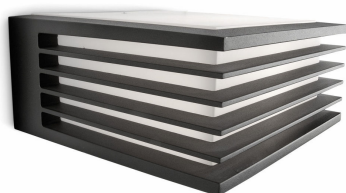

PHILIPS

Настінний світильник
Shades на 15 Вт

myGarden

2700K

Антрацит

Водостійка

8719514385382

Ощадливо й стильно