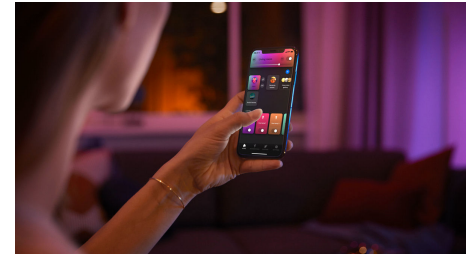

Керування 10 світильниками за допомогою програми Bluetooth

За допомогою програми Hue Bluetooth ви можете керувати розумними світильниками Hue в одній кімнаті своєї оселі. Додайте до 10 розумних світильників і керуйте всіма ними лише одним натисканням кнопки на мобільному пристрої.