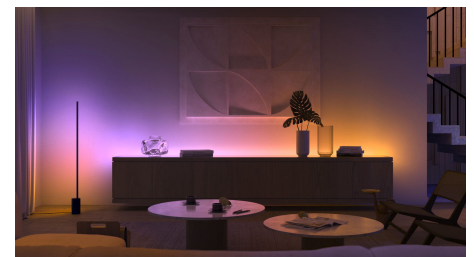

Створюйте індивідуальну атмосферу завдяки кольоровому розумному освітленню

Миттєво створюйте особливу атмосферу для будь-якого заходу в своєму домі за допомогою понад 16 мільйонів кольорів. Одним натисканням кнопки ви зможете створити святковий настрій для вечірки, перетворити свою вітальню в кінотеатр, прикрасити інтер'єр, підкресливши кольори, тощо.