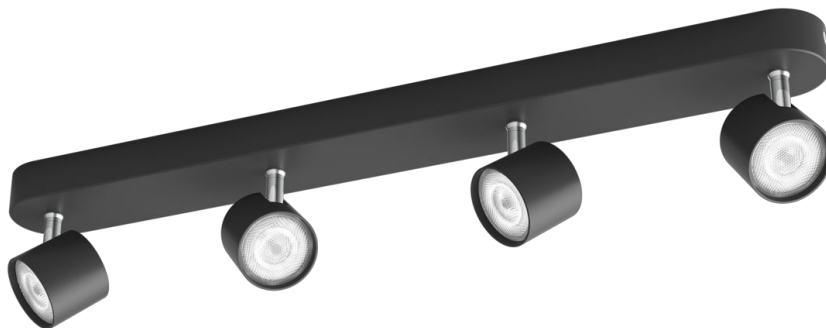

PHILIPS

Стельовий/настінний
точковий світильник Star,
4 шт.

Стельові / настінні точкові
світильники

2700K

Чорний

Можливість регулювання
яскравості; ClickFix

8719514435438

Підкресліть стиль вашої ДОМІВКИ СВІТЛОМ

Ця світлодіодна точкова лампа Philips myLiving Star із хромованим тримачем і чорним напильням на корпусі вирізняється елегантністю, що невідвладна часу. Зі світлодіодними точковими світильниками Philips із регулюванням яскравості ви можете плавно змінити яскравість до потрібного рівня — від яскравого функціонального світла для повсякденних задач до м'якого світла для розслаблення та відпочинку.

Сталі світлові рішення

- Сумісний з усіма вбудованими регуляторами яскравості
- Високоякісна світлодіодна лампа

Вдосконалене світлодіодне освітлення

- Тепле біле світло

Особливі характеристики

- Регульований точковий рефлектор