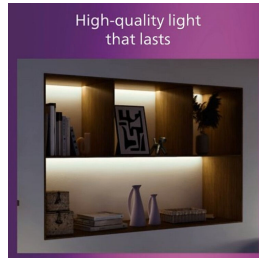

Приємне металеве покриття з міцного матеріалу

Характеристики

Характеристики лампи

- Цільове призначення: Використання всередині приміщень
- Форма лампи: Круглий

Дизайн та оздоблення

- Колір: Білий
- Матеріал: Пластик

- Кут розсіювання променя: 110 °
- Стабільність кольору: 5 SDCM
- Індекс якості кольоропередачі (CRI): 80
- Світло з очікуванням розігріву 60 %: <2

Різне

- Розроблено спеціально для: Спальня, Вітальня, Їдальня, Кухня, Домашній офіс
- Стиль: Сучасний
- Тип: Вбудовані світильники
- EyeComfort: Так