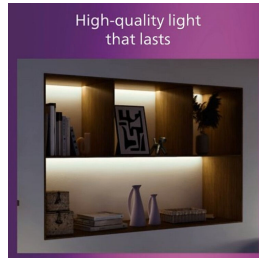

PHILIPS

Вбудований точковий
світильник Diamond Cut на
4,5 Вт, 105 мм

Вбудовані світильники

4000К

Білий

8719514453227

Найкраще освітлення і СТИЛЬ

Цей світлодіодний світильник Philips має чудовий вигляд як у ввімкненому, так і у вимкненому стані. Він ідеально пасуватиме до інтер'єру вашого дому та випромінюватиме приємне для очей світло.

Приємне металеве покриття з міцного матеріалу

Характеристики

Характеристики лампи

- Цільове призначення: Використання всередині приміщень
- Форма лампи: Круглий

Дизайн та оздоблення

- Колір: Білий
- Матеріал: Пластик

- Кут розсіювання променя: 110 °
- Стабільність кольору: 5 SDCM
- Індекс якості кольоропередачі (CRI): 80
- Світло з очікуванням розігріву 60 %: <2

Різне

- Розроблено спеціально для: Спальня, Вітальня, Їдальня, Кухня, Домашній офіс
- Стиль: Сучасний
- Тип: Вбудовані світильники
- EyeComfort: Так