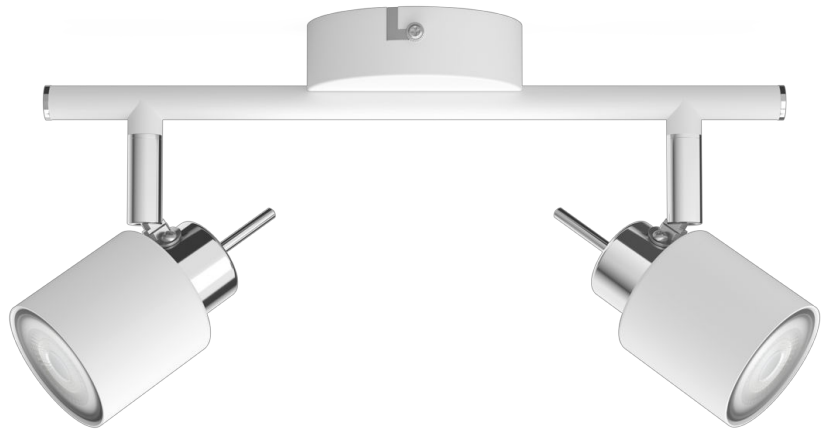

# PHILIPS

Стельовий/настінний  
точковий світильник  
Meranti, 2 шт.

Стельові / настінні точкові  
світильники

Лампа не постачається

Білий

ClickFix

8719514465312

## Акцент на стилі

Установіть цей практичний точковий світильник Philips у своєму домі. Виберіть свою світлодіодну лампу Philips GU10, яка підійде до вашого стилю та забезпечить високоякісне освітлення протягом тривалого терміну служби.

### Особливі характеристики

- Регульований точковий рефлектор

## Дизайн та оздоблення

- Колір: Білий
- Матеріал: Метал