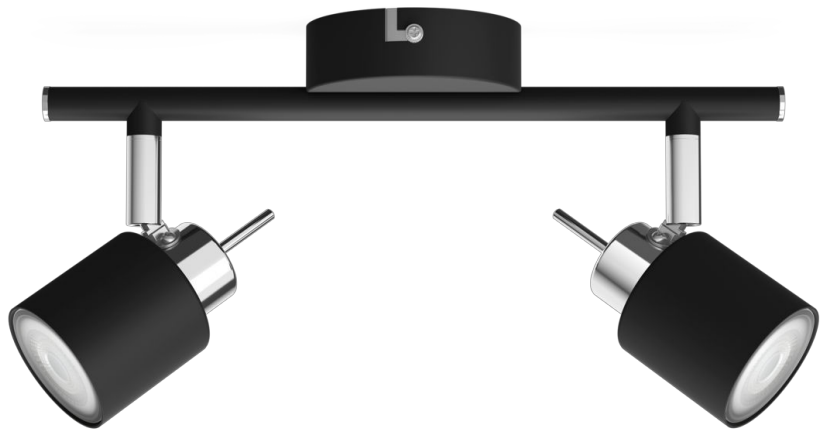

PHILIPS

Стельовий/настінний
точковий світильник
Meranti, 2 шт.

Стельові / настінні точкові
світильники

Лампа не постачається

Чорний

ClickFix

8719514465398

Акцент на стилі

Установіть цей практичний точковий світильник Philips у своєму домі. Виберіть свою світлодіодну лампу Philips GU10, яка підійде до вашого стилю та забезпечить високоякісне освітлення протягом тривалого терміну служби.

Special characteristics

- Adjustable spot head

Superior design for an optimal light effect

- Long lasting, high quality material

Найважливіше

Adjustable spot head

Direct the light where you want it most by simply adjusting, rotating or tilting the spot head of the lamp.

High quality material

This spot light is made of long lasting, high quality materials with superior finishing. This ensures a solid and durable product which will enhance and light up your home for many years to come.