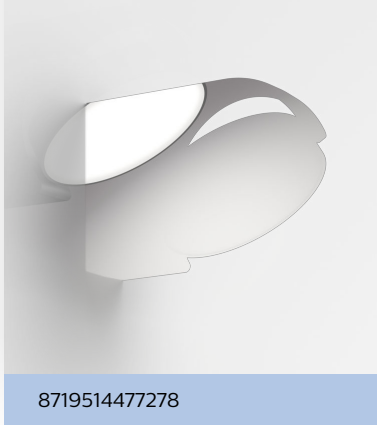

PHILIPS

Настінний світильник
Mimosa на 7 Вт

Світильники для
зовнішнього освітлення

4000К

Антрацит

Водостійка

8719514477278

З легкістю направляйте високоякісне світлодіодне світло, куди потрібно

Сімейство Mimosa включає настінні та підлогові світильники з абсолютно новою конструкцією, яка дозволяє направляти світло куди завгодно. Світильники Mimosa виготовлені з високоякісного алюмінію. Їхні ефективні світлодіодні модулі та надійна електроніка забезпечують тривалий термін служби. Світильники доступні з лампами, що випромінюють тепле або холодне біле світло.

Регульований напрямок освітлення

Унікальна панель, що обертається, дає змогу легко спрямовувати освітлення туди, куди вам потрібно. Створіть ідеальне освітлення для всіх заходів назовні – чи то вечерея з родиною та друзями у внутрішньому дворі, чи відпочинок із гарною книгою на задньому дворі.