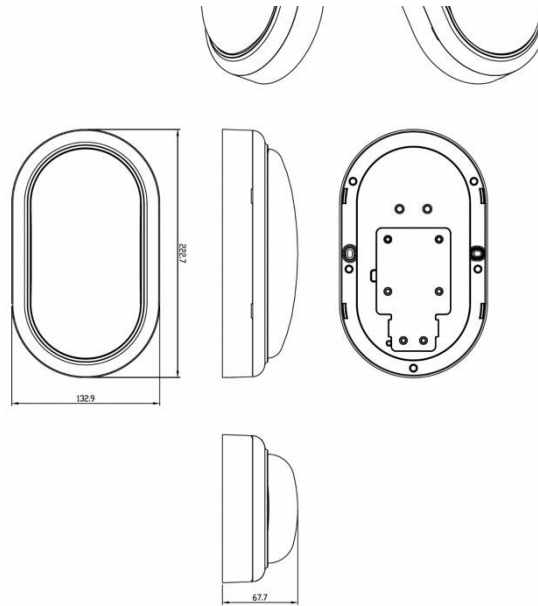

PHILIPS

Настінне кріплення

ProjectLine

Овальна форма

Природне біле світло 4000 K

1400 люмен

PHILIPS

ProjectLine

LED wall mount

Professional quality for your project

8719514954335

Професійна якість для ваших проєктів

LED настінний світильник професійної якості (для приміщень) з високою енергоефективністю. Настінний світильник ProjectLine є енергозберігаючим і може встановлюватися на стінах і стелі. Ідеально підходить для коридорів, (громадських) вхідних зон, освітлення ганків і сходів та безпечного освітлення завдяки природному білому світлу.

Рациональний вибір

- Заощаджуйте енергію з тої миті, як клацнете вимикачем

Обирайте для високоякісного освітлення

- Ви можете довіряти тому, що вказано на пакуванні виробів Philips

Надійність

- Тривалий строк служби – до 35 000 годин