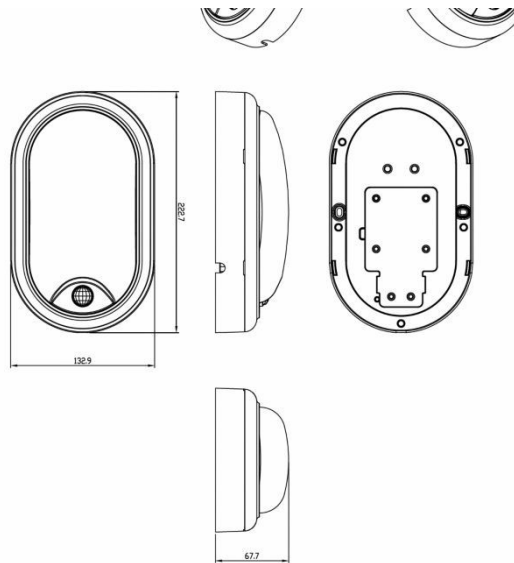

PHILIPS

Настінне кріплення

ProjectLine

Овальна форма

Природне біле світло 4000 K

1400 люмен

Вбудований датчик руху

8719514954342