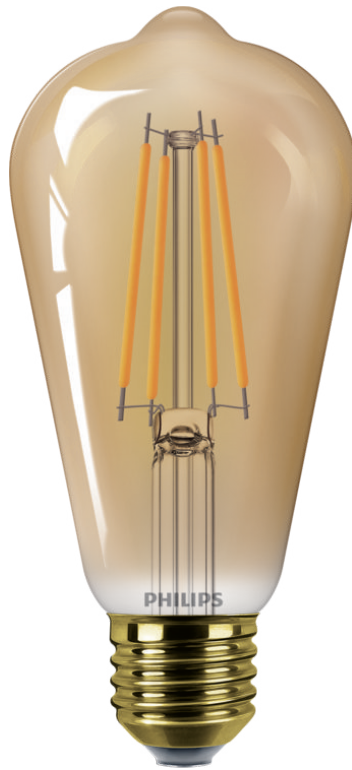

PHILIPS

Філаментна лампа
бурштинового кольору, 25
Вт, ST64, цоколь E27

СВІТЛОДІУДНА

1800 К

250 лм

15 000 год

8720169191396

Дизайн, що привертає увагу

Нова колекція Deco змінить атмосферу у вашій оселі завдяки ідеальному поєднанню теплого білого світла й мінімалістичного дизайну без зайвих деталей.

Оберіть просту заміну для ваших старих ламп

- Форма та розмір подібні до звичайних ламп розжарювання

Найважливіше

Замінює стандартні лампи розжарювання

Ця енергозберігаюча стандартна світлодіодна лампа вирізняється сучасним дизайном, який поєднує витончену форму із знайомим розміром. Ідеальна екологічна заміна традиційним стандартним лампам розжарювання.