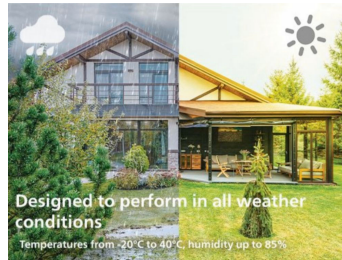

IP44 – захист від впливу погоди

Цей вуличний світильник Philips розроблено спеціально для експлуатації у вологому зовнішньому середовищі, і він пройшов суворі випробування на водонепроникність. Його рейтинг IP44 означає, що світильник сертифікований і захищений від потрапляння пилу та бризок води. Це ідеально підходить для загального використання надворі.