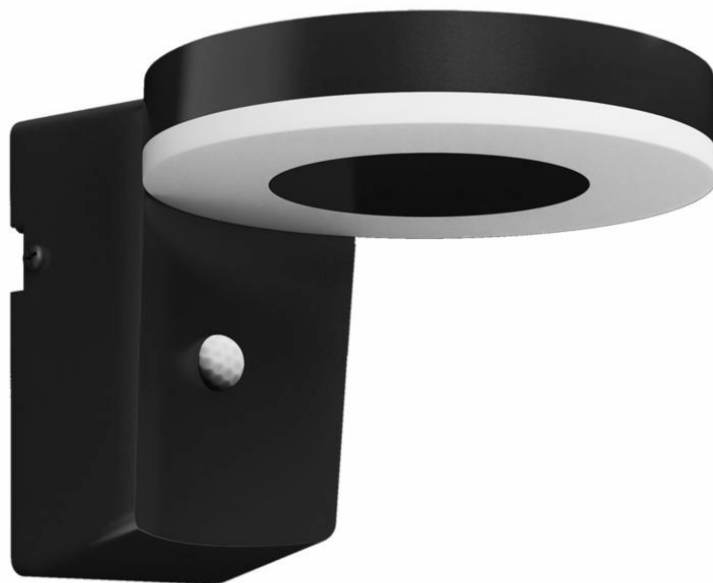

PHILIPS

Настінний світильник
Zonal на 1 Вт

Світильники для
зовнішнього освітлення

3000К

Чорний

Датчик; сонячна
батарея; водостійкий

8720169265769

Насолоджуйтесь прекрасним освітленням у саду, піклуючись про довкілля

Світлодіодні світильники для зовнішнього освітлення UltraEfficient на сонячних батареях, розроблені компанією Philips із використанням новітніх технологій, зменшують викиди вуглецю, кількість відходів і споживання енергії. Вони мають дивовижно довгий строк експлуатації — 50 000 годин і служать у понад 5 разів довше, ніж аналогічні вуличні світильники Philips на світлодіодах. Це рішення, що зберігають нашу планету.

Просте встановлення

- Не потребує проводки

Сталі світлові рішення

- Довгий строк служби – до 50 000 годин
- Ultra Efficient Solar

Вдосконалене світлодіодне освітлення

- Високоякісне світлодіодне світло

8720169265769

Особливі характеристики

- Лампа з двома варіантами яскравості

Найважливіше

Не потребує проводки

Цей світильник живиться повністю від сонячної енергії. Проводка не потрібна, тому ці світильники легко встановлювати й переміщати в будь-яке місце у вашому саду або на іншій відкритій ділянці.