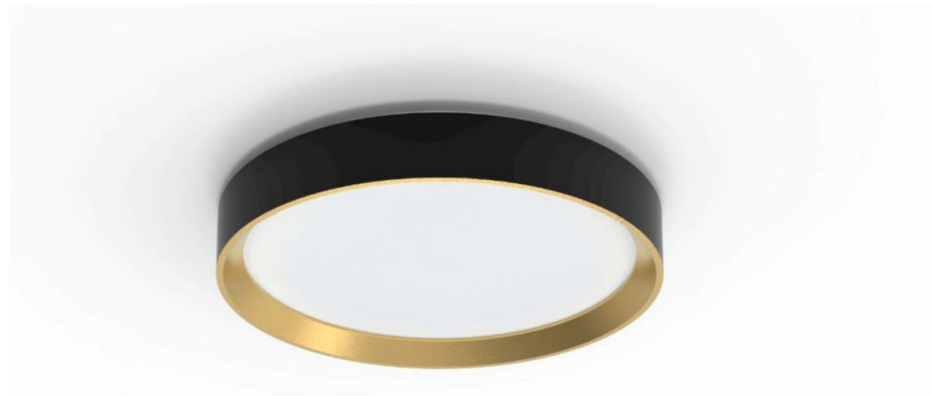

PHILIPS

Стельовий
світильник на 24 Вт

Стельові світильники

2700K

Чорний

SceneSwitch

8720169301337

Один світильник. Ваш перемикач. Три режими освітлення

Створюйте потрібний настрій, змінюючи яскравість. Світлодіодний стельовий світильник SceneSwitch від Philips дає змогу насолоджуватися трьома налаштуваннями яскравості, які ідеально підходять для будь-якої миті. Установлювати регулятор яскравості або здійснювати додаткові монтажні роботи не потрібно — усе, що вам потрібно, це наявний вимикач.

Розроблено спеціально для вашої вітальні та спальні

- Ідеальне рішення для відпочинку та спілкування
- Створіть вишукану й водночас привітну атмосферу

Зручність у використанні

- Світильник, який ідеально підходить для розміщення на стіні чи стелі, що дає вам свободу налаштувати вигляд відповідно до свого інтер'єру.
- Просте встановлення

Адаптивне кріплення для стіни або стелі

Просте встановлення

Жодних клопотів з установленням. Просто закріпіть або надійно повісьте на стіну чи стелю та підключіть і все — світильник можна вмикати.

Рівномірний розподіл світла