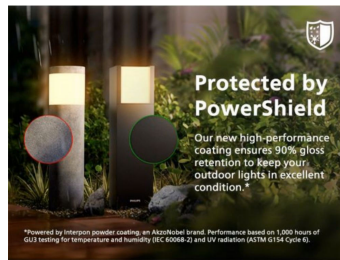

З покриттям PowerShieldЩоб ваші вуличні світильники залишалися у відмінному стані, ми використовуємо високоефективне порошкове покриття від Interpon, бренду AkzoNobel. Міцніша за традиційні фарби, вона захищає від вицвітання, подряпин, вм'ятин та іржі, щоб світильник довго мав гарний вигляд і працював належним чином.

IP44 – захист від впливу погоди