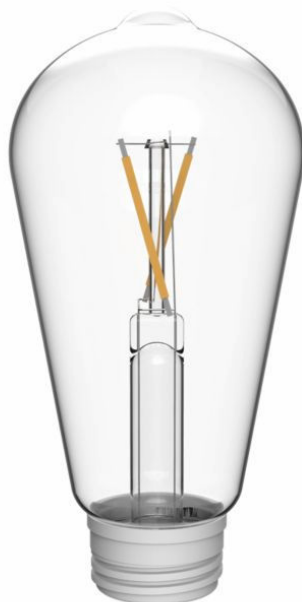

PHILIPS

Filament bulb ST64
27K

UltraEfficient Solar

2700K

Скло

Сонячна батарея

8720169361980

Дуже довгий строк служби завдяки змінній лампі й батарейкам

Лампа Philips на сонячній батареї розроблена спеціально для світильників UltraEfficient для зовнішнього освітлення.

Сталі світлові рішення

- Довгий строк служби — до 15 000 годин

Високоякісний освітлювальний прилад

- Тепле біле світло (2700 K)

Найважливіше

Довгий строк служби — до 15 000 годин

Надійне високоякісне світлодіодне світло триває до 15 000 годин. Ви можете бути спокійні, знаючи, що вам

роками не доведеться турбуватися про технічне обслуговування, насолоджуючись ідеальним садовим освітленням щовечора.

Тепле біле світло (2700 K)

Чи знаєте ви, що різні відтінки білого світла визначаються різними кольірними температурами, виміряними в градусах Кельвіна (K)? Лампи з нижчими кольірними температурами створюють тепле, затишне біле світло, тоді світильники з вищими кольірними температурами випромінюють холодне, бадьоріше біле світло. Цей світильник забезпечує тепле, розслаблююче світло з кольірною температурою 2700 K.