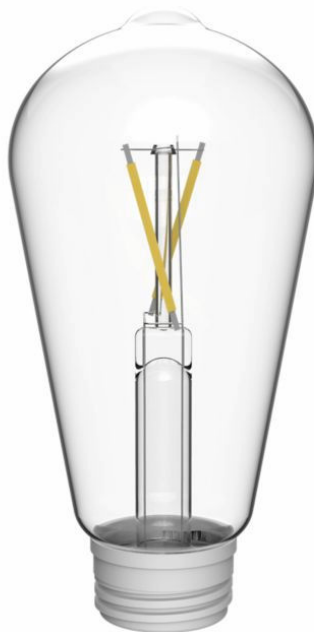

PHILIPS

Filament bulb ST64
40K

UltraEfficient Solar

4000K

Скло

Сонячна батарея

8720169362000

Дуже довгий строк служби завдяки змінній лампі й батарейкам

Лампа Philips на сонячній батареї розроблена спеціально для світильників UltraEfficient для зовнішнього освітлення.

Сталі світлові рішення

- Довгий строк служби — до 15 000 годин

Високоякісний освітлювальний прилад

- Холодне біле світло (4000 K)

Найважливіше

Довгий строк служби — до 15 000 годин

Надійне високоякісне світлодіодне світло триває до 15 000 годин. Ви можете бути спокійні, знаючи, що вам

роками не доведеться турбуватися про технічне обслуговування, насолоджуючись ідеальним садовим освітленням щовечора.

Холодне біле світло (4000 К)

Чи знаєте ви, що різні відтінки білого світла визначаються різними кольірними температурами, виміряними в градусах Кельвіна (K)? Лампи з нижчими кольірними температурами створюють тепле, затишне біле світло, тоді світильники з вищими кольірними температурами випромінюють холодне, бадьоріше біле світло. Цей світильник забезпечує холодне біле світло з кольірною температурою 4000 K.