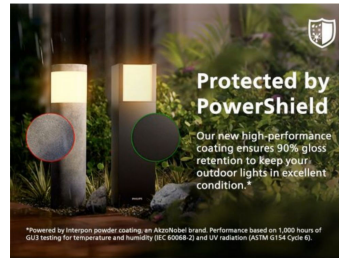

Надійний дизайн

З покриттям PowerShield Щоб ваші вуличні світильники залишалися у відмінному стані, ми використовуємо високоефективне порошкове покриття від Interpon, бренду AkzoNobel. Міцніша за традиційні фарби, вона захищає від вицвітання, подряпин, вм'ятин та іржі, щоб світильник довго мав гарний вигляд і працював належним чином.