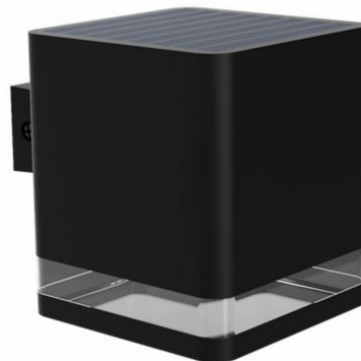

PHILIPS

Настінні світильники
Virona на 1,8 Вт

Вуличний світильник на
сонячній батареї

2700K

Чорний

З вечора до
світанку; сонячний; водостійкість

8720169386815

Садове освітлення на сонячній енергії для всіх пір року

Philips Virona — це надійний сонячний світильник, який служить довше, зменшує споживання енергії та підтримує сталий розвиток.

Просте встановлення

- Не потребує проводки

Сталі світлові рішення

- Сонячна енергія
- Довгий строк служби — до 15 000 годин