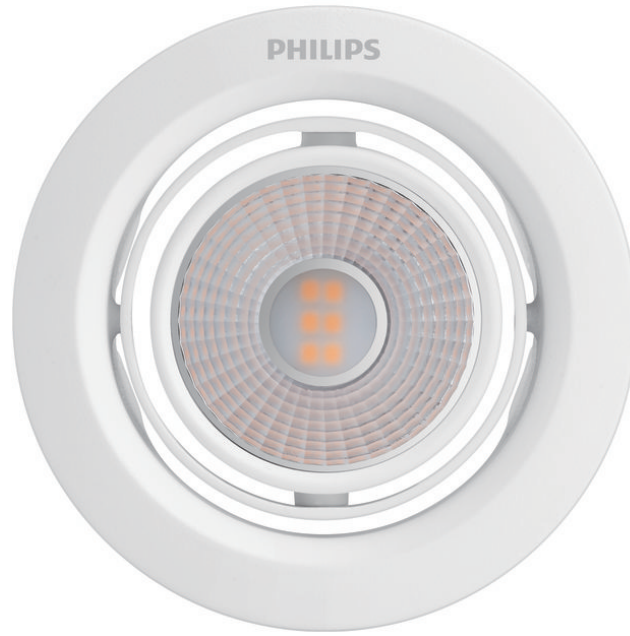

PHILIPS

Đèn lắp chìm
Pomeron

Đèn lắp âm

4000K

Ánh sáng trắng

59775/31/H3

Mang ánh sáng đặc biệt cho ngôi nhà bạn

Tận dụng hướng đèn theo những cách khác nhau với đầu có thể điều chỉnh của đèn chiếu điểm Philips Pomeron LED xoay 2 trục. Với thiết kế trắng thanh lịch, loại đèn này nâng cao vẻ đẹp cho nội thất của bạn với chùm sáng mạnh tập trung để tạo điểm nhấn.

Dễ dàng trải nghiệm

- Góc chiếu sáng có thể điều chỉnh

Tiết kiệm năng lượng

- Chân lưu thường Philips lắp sẵn

Những nét chính

Góc chiếu sáng có thể điều chỉnh

Tiết kiệm năng lượng, tuổi thọ cao

Các thông số

Đặc điểm của đèn

- Mục đích sử dụng: Trong nhà

Thiết kế và hoàn thiện

- Màu sắc: Trắng
- Chất liệu: Kim loại, Nhựa

Tuổi thọ

- Số chu kỳ chuyển đổi: 7.500

Môi trường

- Disposal of the product: Khi sản phẩm hết vòng đời sử dụng (kinh tế), hãy thải bỏ theo các quy tắc của địa phương và không thải bỏ sản phẩm cùng với rác thải sinh hoạt thông thường. Khi thải bỏ sản phẩm đúng cách, bạn sẽ giúp ngăn ngừa những hậu quả tiêu cực có thể xảy ra đối với môi trường và sức khỏe con người.

- Góc chiếu: 30 °
- Màu sắc đồng nhất: 5 SDCM
- Chỉ số hoàn màu (CRI): 80

Những thông tin khác

- Được thiết kế đặc biệt cho: Phòng ngủ, Phòng khách, Phòng ăn, Bếp, Văn phòng tại nhà
- Phong cách: Đương đại
- Loại bóng: Đèn lắp âm
- EyeComfort: Có