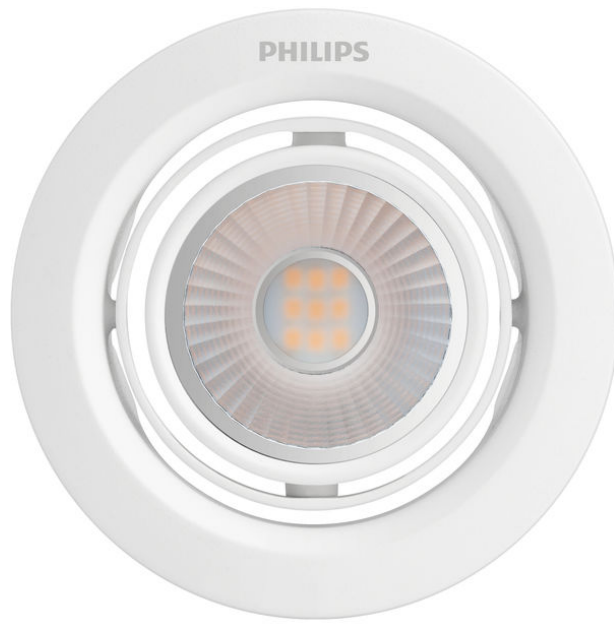

PHILIPS

Đèn lắp chìm
Pomeron

Đèn lắp âm

2700K

Ánh sáng trắng

59776/31/HO

Mang ánh sáng đặc biệt cho ngôi nhà bạn

Tận dụng hướng đèn theo những cách khác nhau với đầu có thể điều chỉnh của đèn chiếu điểm Philips Pomeron LED xoay 2 trục. Với thiết kế trắng thanh lịch, loại đèn này nâng cao vẻ đẹp cho nội thất của bạn với chùm sáng mạnh tập trung để tạo điểm nhấn.

Dễ dàng trải nghiệm

- Góc chiếu sáng có thể điều chỉnh

Tiết kiệm năng lượng

- Chân lưu thông Philips lắp sẵn

Những nét chính

Góc chiếu sáng có thể điều chỉnh

Tiết kiệm năng lượng, tuổi thọ cao

Các thông số

Đặc điểm của đèn

- Mục đích sử dụng: Trong nhà

Thiết kế và hoàn thiện

- Màu sắc: Trắng
- Chất liệu: Kim loại, Nhựa

Tuổi thọ

- Số chu kỳ chuyển đổi: 7.500
- Tuổi thọ danh định: 15.000

Môi trường

- Disposal of the product: Khi sản phẩm hết vòng đời sử dụng (kinh tế), hãy thải bỏ theo các quy tắc của địa phương và không thải bỏ sản phẩm cùng với rác thải sinh hoạt thông thường. Khi thải bỏ sản phẩm đúng cách, bạn sẽ giúp ngăn ngừa những hậu quả tiêu cực có thể xảy ra đối với môi trường và sức khỏe con người.

Những thông tin khác

- Được thiết kế đặc biệt cho: Phòng ngủ, Phòng khách, Phòng ăn, Bếp, Văn phòng
- Phong cách: Đương đại
- Loại bóng: Đèn lắp âm
- EyeComfort: Có

Đặc điểm khác

- Cường độ dòng điện: 62 mA