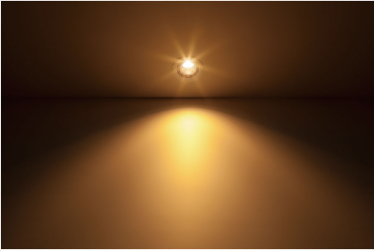

PHILIPS

Đèn lắp chìm
Pomeron

Đèn lắp âm

2700K

Ánh sáng trắng

59776/31/HO

Mang ánh sáng đặc biệt cho ngôi nhà bạn

Tận dụng hướng đèn theo những cách khác nhau với đầu có thể điều chỉnh của đèn chiếu điểm Philips Pomeron LED xoay 2 trục. Với thiết kế trắng thanh lịch, loại đèn này nâng cao vẻ đẹp cho nội thất của bạn với chùm sáng mạnh tập trung để tạo điểm nhấn.

Dễ dàng trải nghiệm

- Góc chiếu sáng có thể điều chỉnh

Tiết kiệm năng lượng

- Chân lưu thông Philips lắp sẵn

Những nét chính

Góc chiếu sáng có thể điều chỉnh

Tiết kiệm năng lượng, tuổi thọ cao

Các thông số