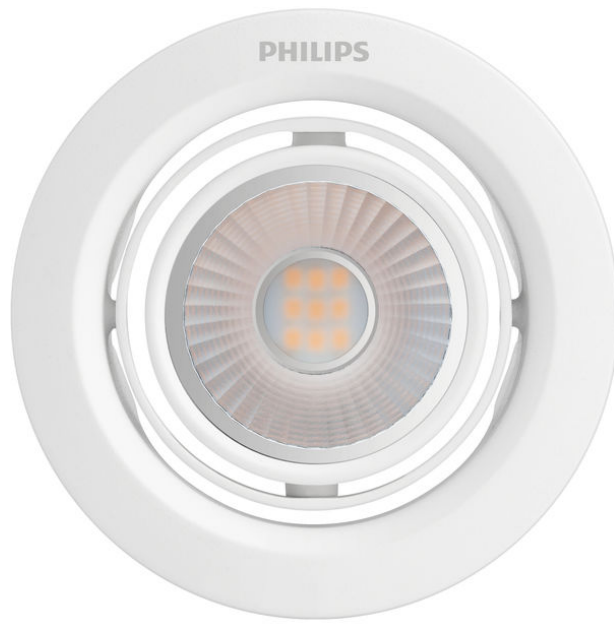

PHILIPS

Đèn lắp chìm
Pomeron

Đèn lắp âm

4000K

Ánh sáng trắng

59776/31/H3

Mang ánh sáng đặc biệt cho ngôi nhà bạn

Tận dụng hướng đèn theo những cách khác nhau với đầu có thể điều chỉnh của đèn chiếu điểm Philips Pomeron LED xoay 2 trục. Với thiết kế trắng thanh lịch, loại đèn này nâng cao vẻ đẹp cho nội thất của bạn với chùm sáng mạnh tập trung để tạo điểm nhấn.

Dễ dàng trải nghiệm

- Góc chiếu sáng có thể điều chỉnh

Tiết kiệm năng lượng

- Chân lưu thông Philips lắp sẵn

Những nét chính

Góc chiếu sáng có thể điều chỉnh

Tiết kiệm năng lượng, tuổi thọ cao

Các thông số

Đặc điểm của đèn

- Mục đích sử dụng: Trong nhà

Thiết kế và hoàn thiện

- Màu sắc: Trắng
- Chất liệu: Kim loại, Nhựa

Tuổi thọ

- Số chu kỳ chuyển đổi: 7.500

Môi trường

- Disposal of the product: Khi sản phẩm hết vòng đời sử dụng (kinh tế), hãy thải bỏ theo các quy tắc của địa phương và không thải bỏ sản phẩm cùng với rác thải sinh hoạt thông thường. Khi thải bỏ sản phẩm đúng cách, bạn sẽ giúp ngăn ngừa những hậu quả tiêu cực có thể xảy ra đối với môi trường và sức khỏe con người.

- Góc chiếu: 30 °
- Màu sắc đồng nhất: 5 SDCM
- Chỉ số hoàn màu (CRI): 80

Những thông tin khác

- Được thiết kế đặc biệt cho: Phòng ngủ, Phòng khách, Phòng ăn, Bếp, Văn phòng tại nhà
- Phong cách: Đương đại
- Loại bóng: Đèn lắp âm
- EyeComfort: Có