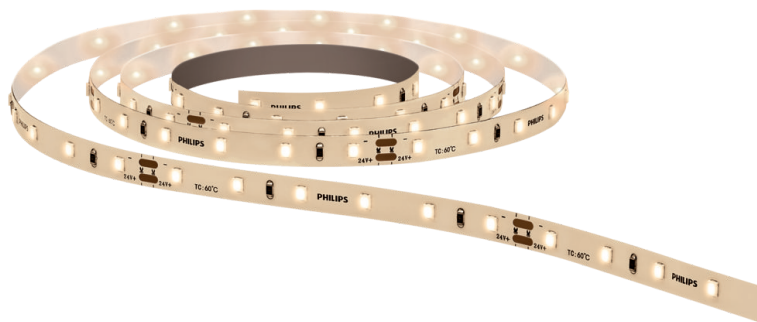

PHILIPS

Đèn ánh sáng gián tiếp

ĐÈN DÂY

Đèn LED dây

Ánh sáng trắng

8720169287921

Bền và sáng

Đèn dây điện áp thấp an toàn và bền bỉ mang lại ánh sáng rạng rỡ và dễ chịu

Đèn LED quạt trần có thể thu gọn của Philips đã vượt qua kiểm tra an toàn nghiêm ngặt, có vít chống rơi cùng thiết kế chắc chắn và các tính năng an toàn quan trọng khác.

Thân thiện với môi trường và vật liệu an toàn

Đặc điểm chiếu sáng

- Góc chiếu: 120 °
- Chỉ số hoàn màu (CRI): 80
- Thời gian khởi động đạt đến 60% độ sáng: <2

Đèn dây/Đèn dây Lightstrip

- Khả năng kéo dài: Có

Những thông tin khác

- Loại bóng: Đèn dây
- EyeComfort: Có

Đặc điểm khác

- Cường độ dòng điện: 1170 mA

Trọng lượng và kích thước sản phẩm

- Khối lượng tịnh: 0,0475 kg
- Chiều cao: 0,14 cm
- Chiều dài: 500 cm
- Chiều rộng: 0,8 cm

Dịch vụ

- Bảo hành: 2 năm

Thông số kỹ thuật