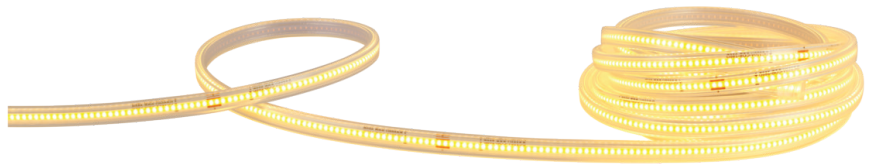

PHILIPS

Đèn dây Đèn dây
50m

Đèn dây

3000K

Trong suốt

8721103037657

Phong cách và ánh sáng cao cấp

Tận hưởng sự thoải mái với ánh sáng cực kỳ đồng đều và không phải lo lắng về lắp đặt và chất lượng ánh sáng

Lắp đặt dễ dàng

- Việc lắp đặt không thể đơn giản hơn. Các kẹp tích hợp ở cả hai mặt giúp giữ cố định phụ kiện, do đó không cần phải lắp vít. Cáp có đầu nối GU10 giúp gắn bóng đèn dễ dàng.

Hiệu ứng ánh sáng

- Ánh sáng rực rỡ được phân bố đồng đều

Tuổi thọ

- Tuổi thọ cao lên tới 15.000 giờ

Những nét chính

Dễ lắp đặt

Việc lắp đặt không thể đơn giản hơn. Các kẹp tích hợp ở cả hai mặt giúp giữ cố định phụ kiện, do đó không cần phải lắp vít. Cáp có đầu nối GU10 giúp gắn bóng đèn dễ dàng.

Ánh sáng rực rỡ được phân bổ đồng đều

Với khả năng phân bổ ánh sáng đồng đều khắp không gian, hãy chọn loại đèn này để thực sự làm sáng bừng căn phòng của bạn.

Tuổi thọ cao lên tới 15.000 giờ

Công nghệ LED Philips kéo dài tuổi thọ sản phẩm của bạn lên đến 15.000 giờ.