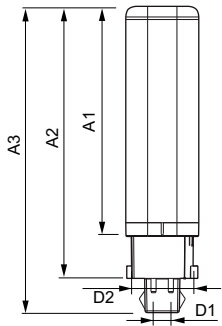

Đèn CorePro LED PLC 4P

Phiên bản

SPPR MLEDGA 0026

Bản vẽ kích thước

Product	D1	D2	A1	A2	A3
CorePro LED PLC 6.5W 830 4P G24q-2	24,3 mm	28,4 mm	105,8 mm	125 mm	140,6 mm

Product	D1	D2	A1	A2	A3
CorePro LED PLC 9W 830 4P G24q-3	24,3 mm	28,4 mm	128,8 mm	148 mm	163,6 mm
CorePro LED PLC 9W 840 4P G24q-3	24,3 mm	28,4 mm	128,8 mm	148 mm	163,6 mm