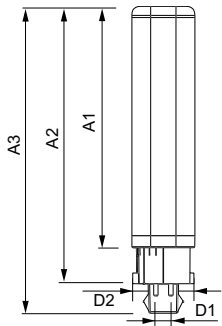

Đèn CorePro LED PLC 4P

Phiên bản

SPPR MLEDGA 0026

Bản vẽ kích thước

Product	D1	D2	A1	A2	A3
CorePro LED PLC 6.5W 830 4P G24q-2	24,3 mm	28,4 mm	105,8 mm	125 mm	140,6 mm

Product	D1	D2	A1	A2	A3
CorePro LED PLC 9W 830 4P G24q-3	24,3 mm	28,4 mm	128,8 mm	148 mm	163,6 mm
CorePro LED PLC 9W 840 4P G24q-3	24,3 mm	28,4 mm	128,8 mm	148 mm	163,6 mm