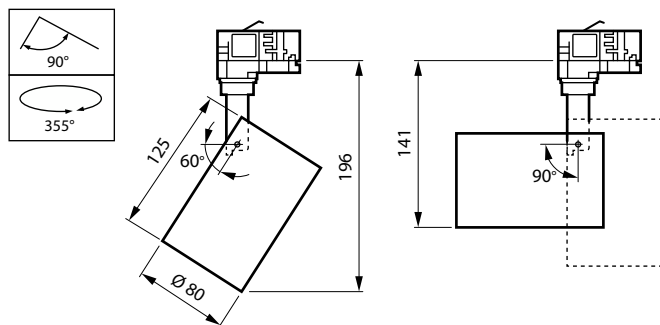

CoreLine Projector gen2

Funktioner

- Diskret och kompakt design med vit (RAL9003) eller svart (RAL9004) ytbehandling
- Finns i utföranden med en ljusfördelning på 25 grader (accentstrålkastare) eller 38 grader (bredstrålande accentstrålkastare)
- Ljusflöde på 3 000 lumen efter installation
- Korrelerad färgtemperatur på 3 000 K eller 4 000 K
- Energieffektivitet på upp till 110 lm/w
- Färgåtergivningindex på >90
- Driftdon inbyggt i spothuvudet
- Adapter för liten skena med fasväljare (3 faser) som passar många olika typer av 3-fasskenor
- Kräver inga verktyg för montering och inriktning. 0–90 graders lutning och 0–355 graders panoreringsbandbredd ger enkel installation
- 50 000 timmars livslängd (L70B50)
- CE- och ENEC-certifierad
- UKCA-märkning för Storbritannien

Användning

- Små/lokala livsmedelsbutiker och klädbutiker
- Små/lokala områden på hotell och i restauranger
- Allmän belysning i inomhusmiljöer som kräver accentbelysning
- Butiker
- Restauranger
- Atrium
- Entréer och hallar
- Foajéer
- Korridorer
- Hotell

Varning och Säkerhet

- Armaturen bör monteras utom räckhåll
- Armaturen ska installeras av en behörig elektriker och vara trådbunden i enlighet med de senaste IEE-föreskrifterna eller de nationella kraven

Måttskiss