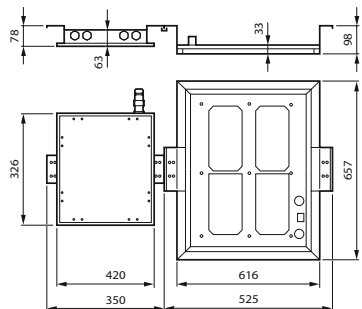

FlowStar Gen2

Rozmerový obrázok