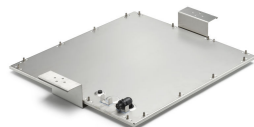

Aplikácie

- Tunely
- Podchody

Versions

BGB308 FlowStar Gen2 Large

BGB307 FlowStar Gen2 Medium

BGB306 FlowStar Gen2 Small

Rozmerový obrázok

FlowStar Gen2

Rozmerový obrázok

Podrobnosti o produkte

BGB307_FlowStar Gen2 LED unit
Medium_interfaces

BGB308_FlowStar Gen2 LED unit
Large_interfaces

BGB306_FlowStar Gen2
Small_Backside

BGB305_FlowStar Gen2
Mini_Backside details