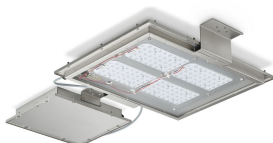

FlowStar Gen2

Vlastnosti

- Kryt z vysokokvalitnej nehrdzavejúcej ocele bez vonkajších hliníkových dielov
- Plochá vrchná časť bez rebrovania
- Široký výber vysokokvalitnej optiky
- Flexibilná montáž s rýchlym uvoľnením umožňuje jednoduchú údržbu
- Kompatibilita s ovládacími prvkami tunelov od spoločnosti Philips a tretích strán
- Servisný štítok: identifikácia na základe QR kódu na získavanie informácií týkajúcich sa montáže, údržby a náhradných dielov

Aplikácie

- Tunely
- Podchody

Versions

BGB308 FlowStar Gen2 Large

BGB307 FlowStar Gen2 Medium

BGB306 FlowStar Gen2 Small

Rozmerový obrázok

FlowStar Gen2