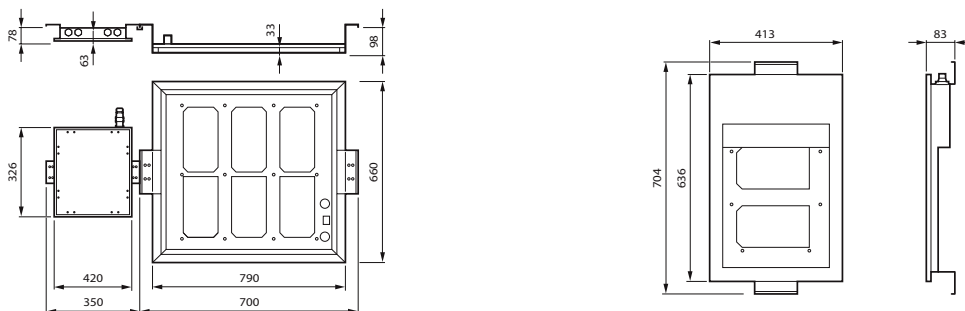

Aplikácie

- Tunely
- Podchody

Versions

BGB308 FlowStar Gen2 Large

BGB307 FlowStar Gen2 Medium

BGB306 FlowStar Gen2 Small

Rozmerový obrázok

FlowStar Gen2