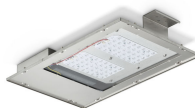

FlowStar Gen2

Vlastnosti

- Kryt z vysokokvalitnej nehrdzavejúcej ocele bez vonkajších hliníkových dielov
- Plochá vrchná časť bez rebrovania
- Široký výber vysokokvalitnej optiky
- Flexibilná montáž s rýchlym uvoľnením umožňuje jednoduchú údržbu
- Kompatibilita s ovládacími prvkami tunelov od spoločnosti Philips a tretích strán
- Servisný štítok: identifikácia na základe QR kódu na získavanie informácií týkajúcich sa montáže, údržby a náhradných dielov

Aplikácie

- Tunely
- Podchody

Versions

BGB308 FlowStar Gen2 Large

BGB307 FlowStar Gen2 Medium

BGB306 FlowStar Gen2 Small

Rozmerový obrázok

FlowStar Gen2