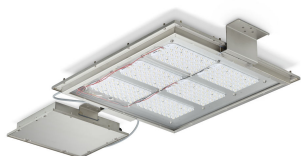

FlowStar Gen2

Vlastnosti

- Kryt z vysokokvalitnej nehrdzavejúcej ocele bez vonkajších hliníkových dielov
- Plochá vrchná časť bez rebrovania
- Široký výber vysokokvalitnej optiky
- Flexibilná montáž s rýchlym uvoľnením umožňuje jednoduchú údržbu
- Kompatibilita s ovládacími prvkami tunelov od spoločnosti Philips a tretích strán
- Servisný štítok: identifikácia na základe QR kódu na získavanie informácií týkajúcich sa montáže, údržby a náhradných dielov

Aplikácie

- Tunely
- Podchody

Versions

BGB308 FlowStar Gen2 Large

BGB307 FlowStar Gen2 Medium

BGB306 FlowStar Gen2 Small

Rozmerový obrázok

FlowStar Gen2