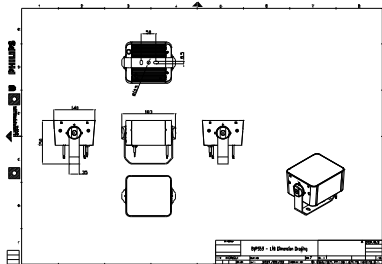

安全提示

- 戶外專用。

二维绘图