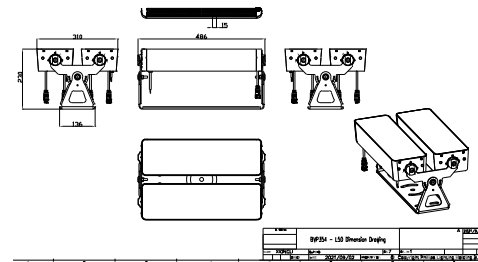

安全提示

- 戶外專用。

二维绘图