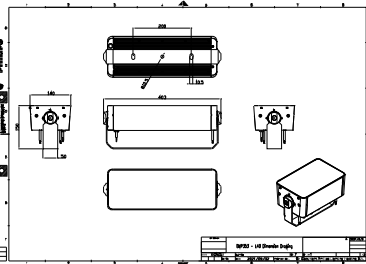

安全提示

- 戶外專用。

二维绘图