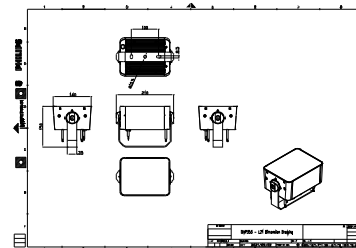

安全提示

- 戶外專用。

二维绘图