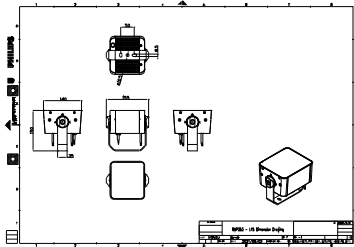

安全提示

- 戶外專用。

二维绘图