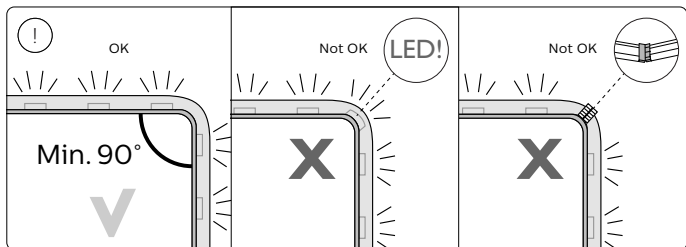

PHILIPS

hue personal
wireless
lighting

Lightstrip
1m / 40" extension

User manual
Notice d'emploi
Manual de usuario

Incl.

Signify North America Corporation
200 Franklin Square Drive
Somerset, NJ 08873, USA

Signify Canada Ltd./Signify Canada Ltée.
281 Hillmount Road,
Markham, ON, Canada L6C 2S3