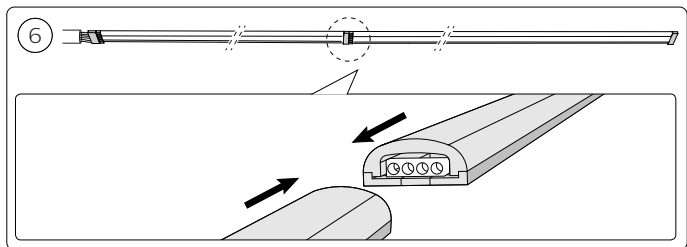

PHILIPS

hue personal
wireless
lighting

Lightstrip
1m / 40" extension

User manual
Notice d'emploi
Manual de usuario

Incl.

Signify North America Corporation
200 Franklin Square Drive
Somerset, NJ 08873, USA

Signify Canada Ltd./Signify Canada Ltée.
281 Hillmount Road,
Markham, ON, Canada L6C 2S3