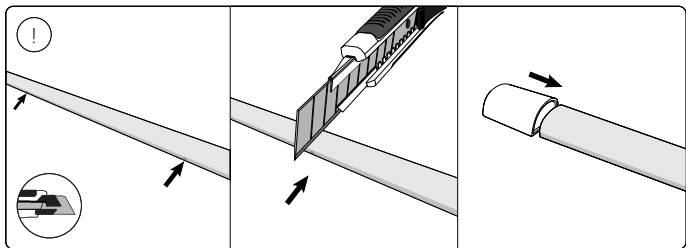

PHILIPS

hue personal
wireless
lighting

Lightstrip
1m / 40" extension

User manual
Notice d'emploi
Manual de usuario

Incl.

Signify North America Corporation
200 Franklin Square Drive
Somerset, NJ 08873, USA

Signify Canada Ltd./Signify Canada Ltée.
281 Hillmount Road,
Markham, ON, Canada L6C 2S3