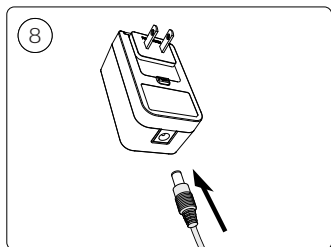

PHILIPS

hue personal
wireless
lighting

Lightstrip
1m / 40" extension

User manual
Notice d'emploi
Manual de usuario

Incl.

Signify North America Corporation
200 Franklin Square Drive
Somerset, NJ 08873, USA

Signify Canada Ltd./Signify Canada Ltée.
281 Hillmount Road,
Markham, ON, Canada L6C 2S3