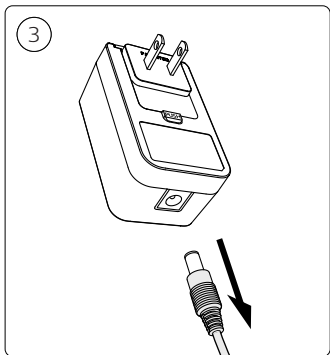

PHILIPS

hue personal
wireless
lighting

Lightstrip
1m / 40" extension

User manual
Notice d'emploi
Manual de usuario

Incl.

Signify North America Corporation
200 Franklin Square Drive
Somerset, NJ 08873, USA

Signify Canada Ltd./Signify Canada Ltée.
281 Hillmount Road,
Markham, ON, Canada L6C 2S3