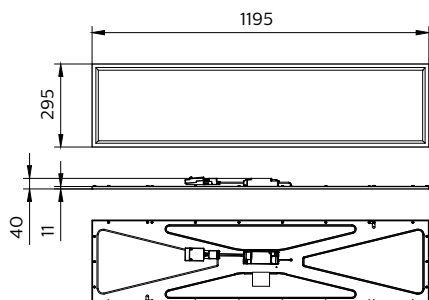

Användning och godkännande

Kod för kapslingsklass	IP20/44 [Petsäker, kabelskyddad, stänksäker]
Skyddskod för mekanisk påverkan	IK03 [0.3 J]
Hållbarhetsklassificering	-

Ursprunglig prestanda (IEC-kompatibel)

Initialt ljusflöde	3600 lm
Tolerans för ljusflöde	+/-10%
Initialt LED-ljusutbyte	123 lm/W

Init. Corr. färgtemperatur	4000 K
Initialt färgåtergivningsindex	>80
Initial kromaticitet	(0.38, 0.38) SDCM <3
Initial ineffekt	29 W
Tolerans för energiförbrukning	+/-10%

Prestanda över tid (IEC-kompatibel)

Felfrekvens av styrsystem vid medellivslängd 50000h	5 %
Bibehållet ljusflöde vid medellivslängd* på 35 000 tim	-
Bibehållet ljusflöde vid medellivslängd* 50000h	L80
Bibehållet ljusflöde vid snittlivslängd* på 75 000 tim	-
Bibehållet ljusflöde vid snittlivslängd* på 100 000 tim	-

Användningsförhållanden

Omgivningstemperatur	+10 till +40 °C
Prestanda omgivningstemperatur Tq	25 °C
Max. dimringsnivå	1%
Lämplig för slumpmässig brytning	Inte tillämplar

Produktdata

Fullständig produktkod	871869997591300
Beställningsproduktnamn	RC132V G4 LED36S/840 WIA W30L120 OC
EAN/UPC – Produkt	8718699975913
Beställningsnummer	97591300
Lokal kod	7019595
SAP-Räknare – Antal per förpackning	1
Räknare – antal förpackningar per kartong	1
Materialnummer (12NC)	910505101283
Net Weight (Piece)	4,500 kg

Måttskiss

RC132V G4 LED36S/840 WIA W30L120 OC