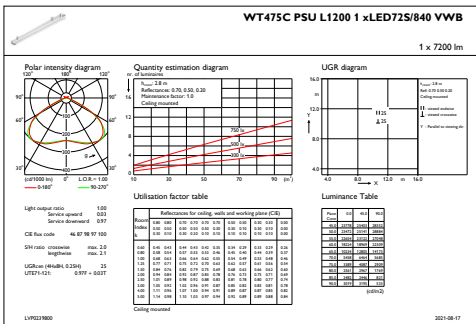

Pacific LED Gen5 Value

Måttskiss

WT475C LED72S/840 PSU VWB TW1 L1200

Fotometriska data

IFGU1_WT475CPSUL12001xLED72S840VWB