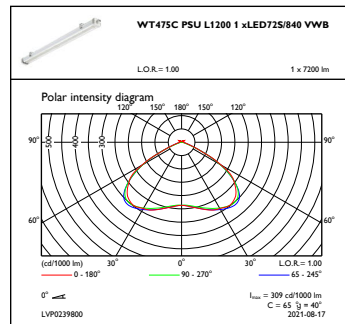

Pacific LED Gen5 Value

Måttskiss

WT475C LED72S/840 PSU VWB TW1 L1200

Fotometriska data

OFPC1_WT475CPSUL12001xLED72S840VWB