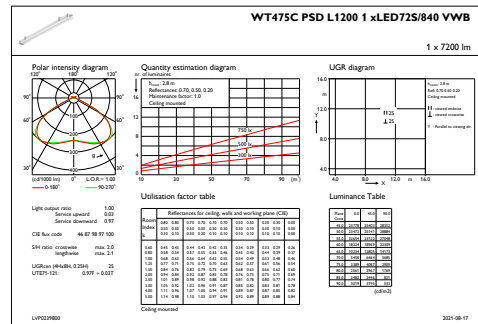

Pacific LED Gen5 Value

Måttskiss

WT475C LED72S/840 PSD VWB L1200

Fotometriska data

OFPC1_WT475CPSDL12001xLED72S840VWB

IFGU1_WT475CPSDL12001xLED72S840VWB