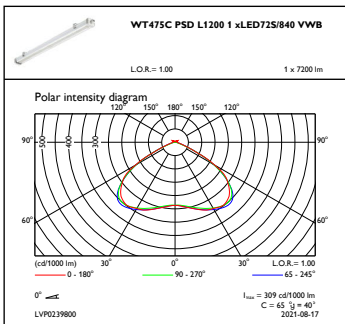

Pacific LED Gen5 Value

Måttskiss

WT475C LED72S/840 PSD VWB L1200

Fotometriska data

OFPC1_WT475CPSDL12001xLED72S840VWB

IFGU1_WT475CPSDL12001xLED72S840VWB