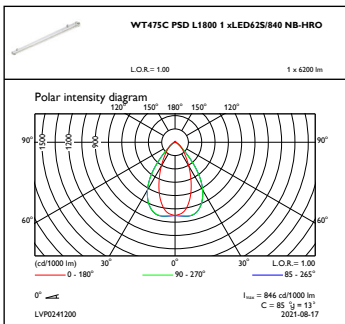

Pacific LED Gen5 Value

Måttskiss

WT475C LED62S/840 PSD NB-HRO L1800

Fotometriska data

OFPC1_WT475CPSDL18001xLED62S840NB-HRO

IFGU1_WT475CPSDL18001xLED62S840NB-HRO