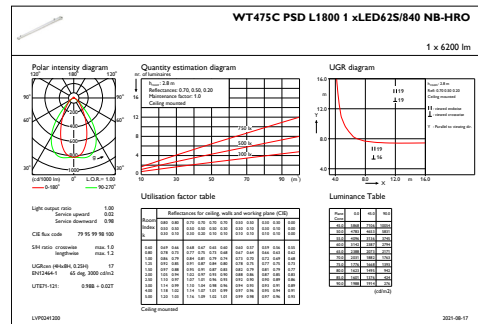

Pacific LED Gen5 Value

Måttskiss

WT475C LED62S/840 PSD NB-HRO L1800

Fotometriska data

OFPC1_WT475CPSDL18001xLED62S840NB-HRO

IFGU1_WT475CPSDL18001xLED62S840NB-HRO