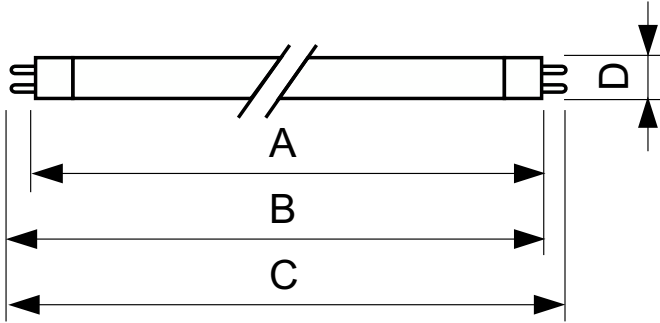

### Datos del producto

Información general		Controles y atenuación	
Tapa-base	G5 [G5]	Regulable	No
Vida útil nominal	15,000 hora(s)		
Información técnica sobre la luz		Mecánica y carcasa	
Código de color	840 [CCT of 4000K]	Forma del foco	T5 [16 mm (T5)]
Flujo luminoso	1,350 lm		
Designación de color	Blanco frío (CW)	Aprobación y aplicación	
Temperatura de color correlacionada	4000 K	Contenido de mercurio (Hg) (nominal)	2.0 mg
Eficacia lumínica (promedio) (nominal)	88 lm/W	Consumo de energía kWh/1000 h	15 kWh
Índice de producción de color (IRC)	82		
Operación y aspectos eléctricos		Información del producto	
Consumo de energía	14.3 W	Nombre del producto del pedido	TL5 Essential 14W/840 1SL/40
Corriente de la lámpara (nominal)	0.170 A	Nombre del producto completo	TL5 Essential 14W/840 1SL/40
		Full EOC	871150057033855
		Código del pedido	927925984058
		N.º de material (12NC)	927925984058
		Numerador SAP: cantidad por paquete	1
		EAN/UPC: producto/caja	8711500570338

## Plano de dimensiones

Product	D (max)	A (max)	B (max)	B (min)	C (max)
TL5 Essential 14W/840 1SL/40	17.0 mm	549.0 mm	556.1 mm	553.7 mm	563.2 mm