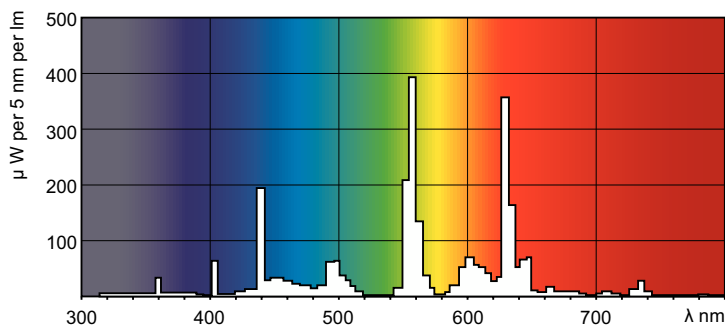

### Datos del producto

Información general		Controles y atenuación	
Tapa-base	G5 [G5]	Regulable	No
Vida útil nominal	15,000 hora(s)		
Información técnica sobre la luz		Mecánica y carcasa	
Código de color	840 [CCT of 4000K]	Forma del foco	T5 [16 mm (T5)]
Flujo luminoso	1,350 lm		
Designación de color	Blanco frío (CW)	Aprobación y aplicación	
Temperatura de color correlacionada	4000 K	Contenido de mercurio (Hg) (nominal)	2.0 mg
Eficacia lumínica (promedio) (nominal)	88 lm/W	Consumo de energía kWh/1000 h	15 kWh
Índice de producción de color (IRC)	82		
Operación y aspectos eléctricos		Información del producto	
Consumo de energía	14.3 W	Nombre del producto del pedido	TL5 Essential 14W/840 1SL/40
Corriente de la lámpara (nominal)	0.170 A	Nombre del producto completo	TL5 Essential 14W/840 1SL/40
		Full EOC	871150057033855
		Código del pedido	927925984058
		N.º de material (12NC)	927925984058
		Numerador SAP: cantidad por paquete	1
		EAN/UPC: producto/caja	8711500570338

## Datos fotométricos

Spectral Power Distribution Colour - TL5 Essential 14W/840 1SL/40