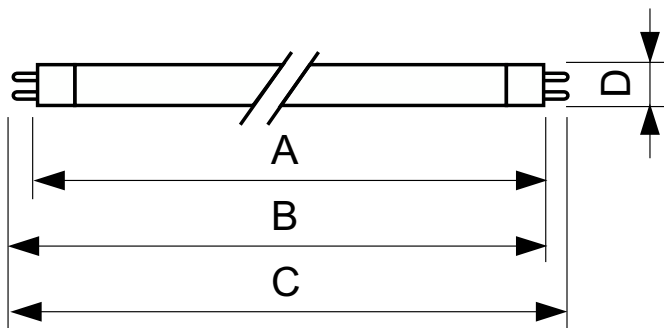

Datos del producto

Información general		Controles y atenuación	
Tapa-base	G5	Regulable	No
Vida útil nominal	15,000 hora(s)		
Información técnica sobre la luz		Mecánica y carcasa	
Código de color	865 [CCT of 6500K]	Forma del foco	T5
Flujo luminoso	1,260 lm		
Designación de color	luz natural fría	Aprobación y aplicación	
Temperatura de color correlacionada	6500 K	Contenido de mercurio (Hg) (nominal)	2.0 mg
Eficacia lumínica (promedio) (nominal)	84 lm/W	Consumo de energía kWh/1000 h	15 kWh
Índice de producción de color (IRC)	82		
Operación y aspectos eléctricos		Información del producto	
Consumo de energía	14 W	Nombre del producto del pedido	TL5 Essential 14W/865 1SL/40
Corriente de la lámpara (nominal)	0.170 A	Nombre del producto completo	TL5 Essential 14W/865 1SL/40
		Full EOC	871150057035255
		Código del pedido	927925986558
		N.º de material (12NC)	927925986558
		Numerador SAP: cantidad por paquete	1
		EAN/UPC: producto/caja	8711500570352

TL5 Essential HE Super 80

Numerador: paquetes por caja externa	40
EAN/UPC - Caja	8711500570369

Plano de dimensiones

Product	D (max)	A (max)	B (max)	B (min)	C (max)
TL5 Essential 14W/865 1SL/40	17.0 mm	549.0 mm	556.1 mm	553.7 mm	563.2 mm

Datos fotométricos

Spectral Power Distribution Colour - TL5 Essential 14W/865 1SL/40