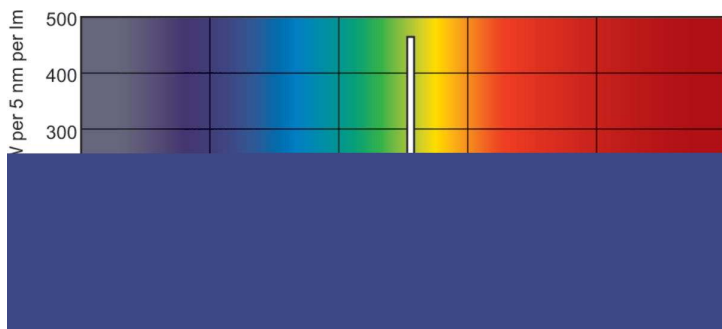

Datos del producto

Información general		Controles y atenuación	
Tapa-base	G5	Regulable	No
Vida útil nominal	15,000 hora(s)		
Información técnica sobre la luz		Mecánica y carcasa	
Código de color	865 [CCT of 6500K]	Forma del foco	T5
Flujo luminoso	1,260 lm		
Designación de color	luz natural fría	Aprobación y aplicación	
Temperatura de color correlacionada	6500 K	Contenido de mercurio (Hg) (nominal)	2.0 mg
Eficacia lumínica (promedio) (nominal)	84 lm/W	Consumo de energía kWh/1000 h	15 kWh
Índice de producción de color (IRC)	82		
Operación y aspectos eléctricos		Información del producto	
Consumo de energía	14 W	Nombre del producto del pedido	TL5 Essential 14W/865 1SL/40
Corriente de la lámpara (nominal)	0.170 A	Nombre del producto completo	TL5 Essential 14W/865 1SL/40
		Full EOC	871150057035255
		Código del pedido	927925986558
		N.º de material (12NC)	927925986558
		Numerador SAP: cantidad por paquete	1
		EAN/UPC: producto/caja	8711500570352

Datos fotométricos

Spectral Power Distribution Colour - TL5 Essential 14W/865 1SL/40