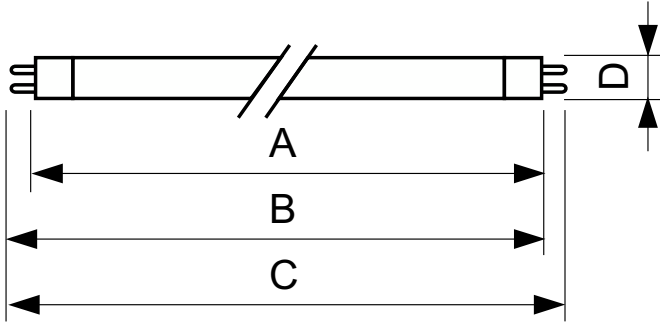

TL5 Essential HE Super 80

TL5 Essential 28W/840 1SL/40

Philips TL5 Essential Super80 es una nueva lámpara fluorescente que ofrece a los usuarios de hogares y usuarios finales profesionales una solución de iluminación miniaturizada y estética con alta confiabilidad y a un precio bajo.

Datos del producto

Información general		Controles y atenuación	
Tapa-base	G5	Regulable	No
Vida útil nominal	15,000 hora(s)		
Información técnica sobre la luz		Mecánica y carcasa	
Código de color	840 [CCT of 4000K]	Forma del foco	T5
Flujo luminoso	2,900 lm		
Designación de color	Blanco frío (CW)	Aprobación y aplicación	
Temperatura de color correlacionada	4000 K	Contenido de mercurio (Hg) (nominal)	2.0 mg
Eficacia lumínica (promedio) (nominal)	94 lm/W	Consumo de energía kWh/1000 h	31 kWh
Índice de producción de color (IRC)	82		
Operación y aspectos eléctricos		Información del producto	
Consumo de energía	27.8 W	Nombre del producto del pedido	TL5 Essential 28W/840 1SL/40
Corriente de la lámpara (nominal)	0.170 A	Nombre del producto completo	TL5 Essential 28W/840 1SL/40
		Full EOC	871150057045155
		Código del pedido	927926784058
		N.º de material (12NC)	927926784058
		Numerador SAP: cantidad por paquete	1
		EAN/UPC: producto/caja	8711500570451

TL5 Essential HE Super 80

Numerador: paquetes por caja externa	40
EAN/UPC - Caja	8711500570468

Plano de dimensiones

Product	D (max)	A (max)	B (max)	B (min)	C (max)
TL5 Essential 28W/840 1SL/40	17.0 mm	1,149.0 mm	1,156.1 mm	1,153.7 mm	1,163.2 mm

Datos fotométricos

Spectral Power Distribution Colour - TL5 Essential 28W/840 1SL/40