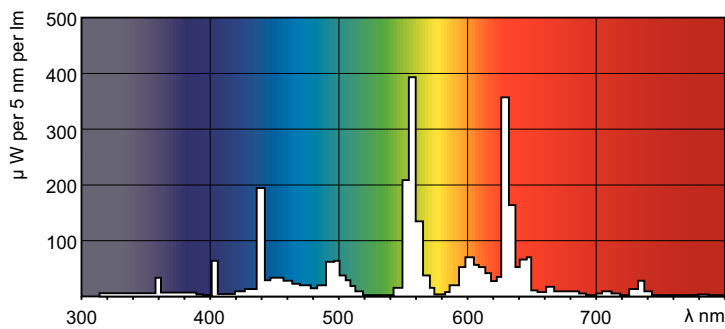

Datos del producto

Información general		Controles y atenuación	
Tapa-base	G5	Regulable	No
Vida útil nominal	15,000 hora(s)		
Información técnica sobre la luz		Mecánica y carcasa	
Código de color	840 [CCT of 4000K]	Forma del foco	T5
Flujo luminoso	2,900 lm		
Designación de color	Blanco frío (CW)	Aprobación y aplicación	
Temperatura de color correlacionada	4000 K	Contenido de mercurio (Hg) (nominal)	2.0 mg
Eficacia lumínica (promedio) (nominal)	94 lm/W	Consumo de energía kWh/1000 h	31 kWh
Índice de producción de color (IRC)	82		
Operación y aspectos eléctricos		Información del producto	
Consumo de energía	27.8 W	Nombre del producto del pedido	TL5 Essential 28W/840 1SL/40
Corriente de la lámpara (nominal)	0.170 A	Nombre del producto completo	TL5 Essential 28W/840 1SL/40
		Full EOC	871150057045155
		Código del pedido	927926784058
		N.º de material (12NC)	927926784058
		Numerador SAP: cantidad por paquete	1
		EAN/UPC: producto/caja	8711500570451

Datos fotométricos

Spectral Power Distribution Colour - TL5 Essential 28W/840 1SL/40